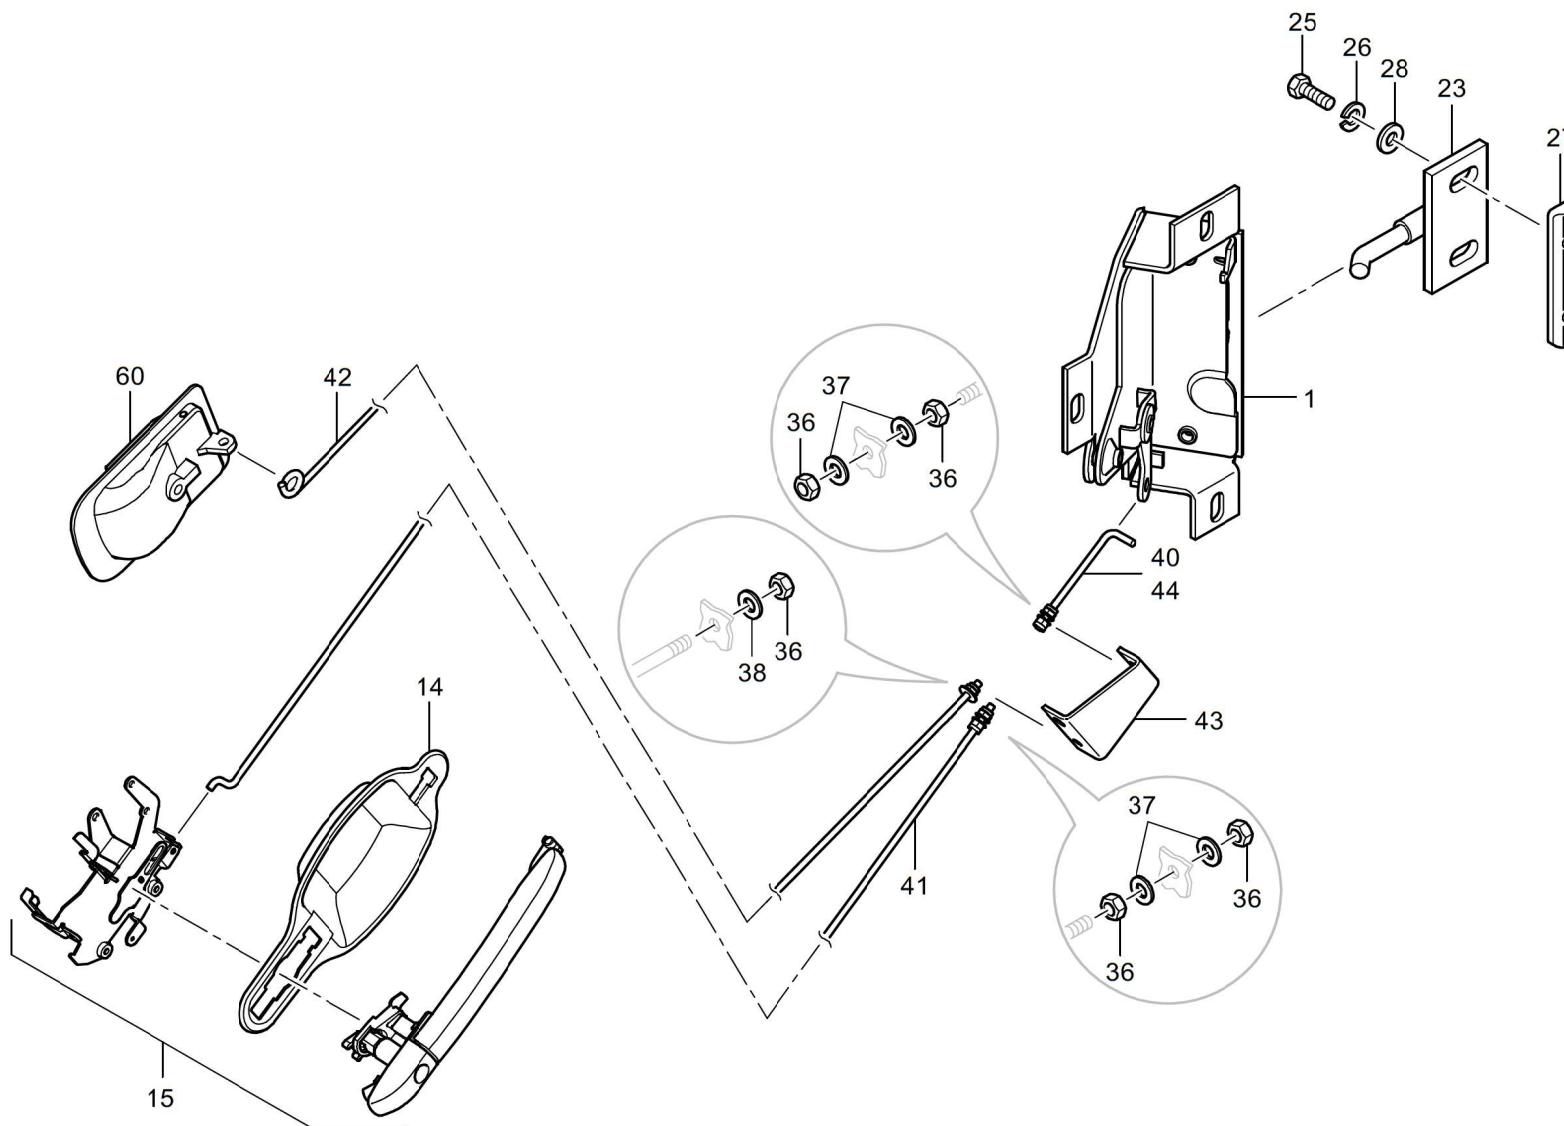

GROVE

BESCHLAEGE
LOCKING MOUNTING

BILDTAFEL
PICTORIAL DISPLAY

GMK 6300
BE 630
G 237

05.13

3093849-ETL D

1/1

3093849-D-BL01-0513-0000